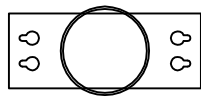

BEAM PLATE
WITH RING

3 1/8" x 8" x 1/4"